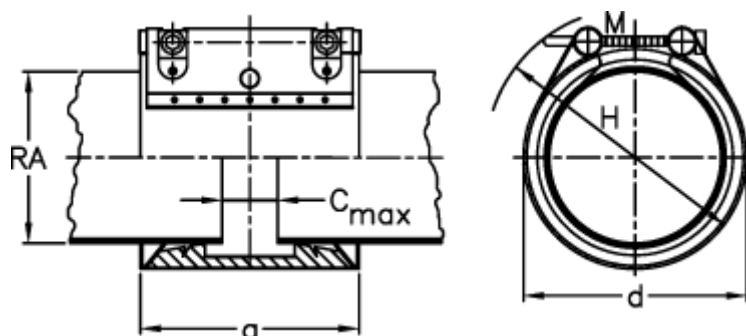

Varenummer: 025829100026
Beskrivelse: Norma Connect Kobling
FLEX E W2 Ø=26,9 EPDM, 16 bar

Mål

a	= 67.0
C max med båndindlæg	= 3
d	= 50
H	= 70
M (Skrue)	= M8
Nominelt tryk (bar)	= 16.0
RA	= 26.9
RA min-RA max	= 26,4-27,4